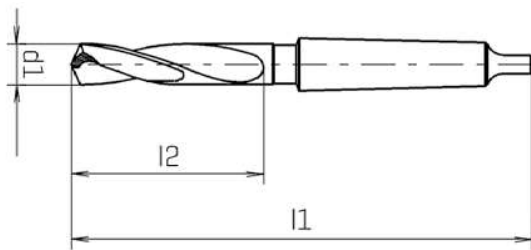

D Spiralbohrer mit Morsekegel, kurz, für: Manganstahl, hochfeste Feinkornstähle (HARDOX® 400/500) sowie Baustähle über 1100 N/mm²

E Morse taper shank drills, short series, for: manganese steel, high-tensile fine grained machinery steel (Hardox® 400/500) and alloyed steel over 1100 N/mm²

I Punte elicoidali, serie corta, cono morse, per: quali acciai al manganese, acciai a grana fine (Hardox® 400/500) ed acciai da costruzione con R > 1100 N/mm²

STEAMED

| d1 _{h8} mm | l1 mm | l2 mm | | Code 832 Art.-Nr. | |
|------------------------|----------|----------|---|----------------------|---|
| 8,00 | 124 | 43 | 1 | 0083200800100 | 1 |
| 8,50 | 124 | 43 | 1 | 0083200850100 | 1 |
| 9,00 | 127 | 46 | 1 | 0083200900100 | 1 |
| 10,00 | 131 | 50 | 1 | 0083201000100 | 1 |
| 10,50 | 131 | 50 | 1 | 0083201050100 | 1 |
| 11,00 | 136 | 55 | 1 | 0083201100100 | 1 |
| 12,00 | 157 | 59 | 2 | 0083201200100 | 1 |
| 12,50 | 157 | 59 | 2 | 0083201250100 | 1 |
| 13,00 | 157 | 59 | 2 | 0083201300100 | 1 |
| 14,00 | 161 | 63 | 2 | 0083201400100 | 1 |
| 14,50 | 164 | 66 | 2 | 0083201450100 | 1 |
| 15,00 | 164 | 66 | 2 | 0083201500100 | 1 |
| 16,00 | 168 | 70 | 2 | 0083201600100 | 1 |
| 16,50 | 171 | 73 | 2 | 0083201650100 | 1 |
| 17,00 | 171 | 73 | 2 | 0083201700100 | 1 |
| 17,50 | 175 | 77 | 2 | 0083201750100 | 1 |
| 18,00 | 175 | 77 | 2 | 0083201800100 | 1 |
| 18,50 | 201 | 80 | 3 | 0083201850100 | 1 |
| 19,00 | 201 | 80 | 3 | 0083201900100 | 1 |
| 19,50 | 204 | 83 | 3 | 0083201950100 | 1 |
| 20,00 | 204 | 83 | 3 | 0083202000100 | 1 |