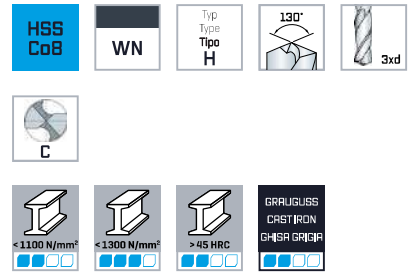

D Spiralbohrer mit Morsekegel, kurz, für: Manganstahl, hochfeste Feinkornstähle (HARDOX® 400/500) sowie Baustähle über 1100 N/mm²

E Morse taper shank drills, short series, for: manganese steel, high-tensile fine grained machinery steel (Hardox® 400/500) and alloyed steel over 1100 N/mm²

I Punte elicoidali, serie corta, cono morse, per: quali acciai al manganese, acciai a grana fine (Hardox® 400/500) ed acciai da costruzione con R > 1100 N/mm²

STEAMED

| d1 _{h8} mm | l1 mm | l2 mm | | Code 832 Art.-Nr. | |
|------------------------|----------|----------|---|----------------------|---|
| 8,00 | 124 | 43 | 1 | 0083200800100 | 1 |
| 8,50 | 124 | 43 | 1 | 0083200850100 | 1 |
| 9,00 | 127 | 46 | 1 | 0083200900100 | 1 |
| 10,00 | 131 | 50 | 1 | 0083201000100 | 1 |
| 10,50 | 131 | 50 | 1 | 0083201050100 | 1 |
| 11,00 | 136 | 55 | 1 | 0083201100100 | 1 |
| 12,00 | 157 | 59 | 2 | 0083201200100 | 1 |
| 12,50 | 157 | 59 | 2 | 0083201250100 | 1 |
| 13,00 | 157 | 59 | 2 | 0083201300100 | 1 |
| 14,00 | 161 | 63 | 2 | 0083201400100 | 1 |
| 14,50 | 164 | 66 | 2 | 0083201450100 | 1 |
| 15,00 | 164 | 66 | 2 | 0083201500100 | 1 |
| 16,00 | 168 | 70 | 2 | 0083201600100 | 1 |
| 16,50 | 171 | 73 | 2 | 0083201650100 | 1 |
| 17,00 | 171 | 73 | 2 | 0083201700100 | 1 |
| 17,50 | 175 | 77 | 2 | 0083201750100 | 1 |
| 18,00 | 175 | 77 | 2 | 0083201800100 | 1 |
| 18,50 | 201 | 80 | 3 | 0083201850100 | 1 |
| 19,00 | 201 | 80 | 3 | 0083201900100 | 1 |
| 19,50 | 204 | 83 | 3 | 0083201950100 | 1 |
| 20,00 | 204 | 83 | 3 | 0083202000100 | 1 |